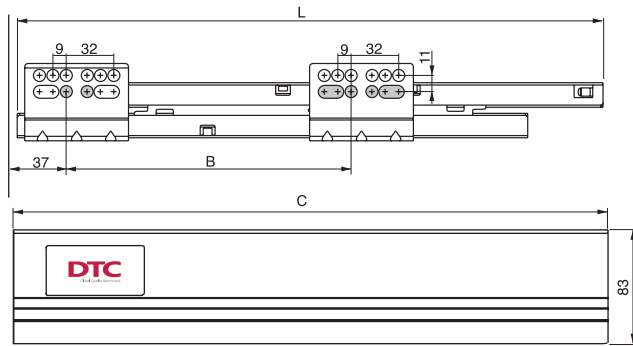

B01 - informacije in dimenzije

NL	L	B	C
270 mm	265 mm	96 mm	267 mm
300 mm	295 mm	128 mm	297 mm
350 mm	345 mm	128 mm	347 mm
400 mm	395 mm	192 mm	397 mm
450 mm	445 mm	224 mm	447 mm
500 mm	495 mm	224 mm	497 mm
550 mm	545 mm	224 mm	547 mm

Predal B01/BB01

Predal B01/BB01 - enojni reling

Predal B01/BB01 - dvojni reling