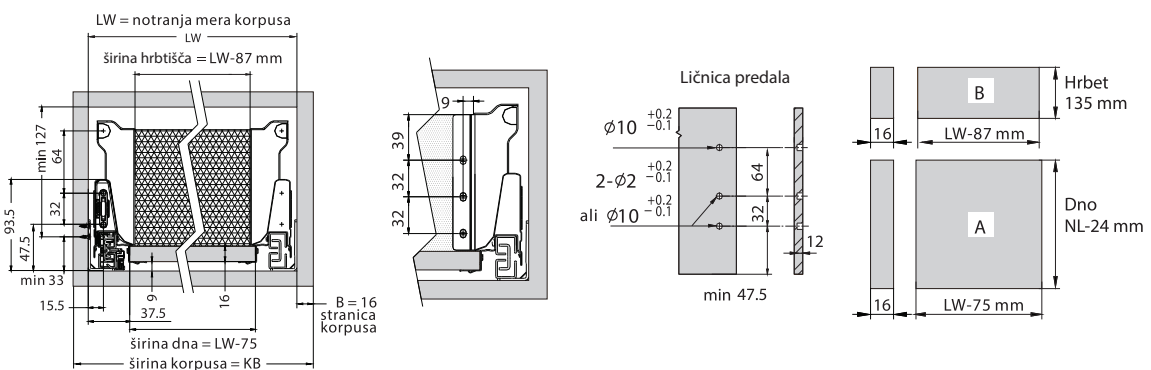

B01 - informacije in dimenzije

NL	L	B	C
270 mm	265 mm	96 mm	267 mm
300 mm	295 mm	128 mm	297 mm
350 mm	345 mm	128 mm	347 mm
400 mm	395 mm	192 mm	397 mm
450 mm	445 mm	224 mm	447 mm
500 mm	495 mm	224 mm	497 mm
550 mm	545 mm	224 mm	547 mm

Predal B01/BB01

Predal B01/BB01 - enojni reling

Predal B01/BB01 - dvojni reling