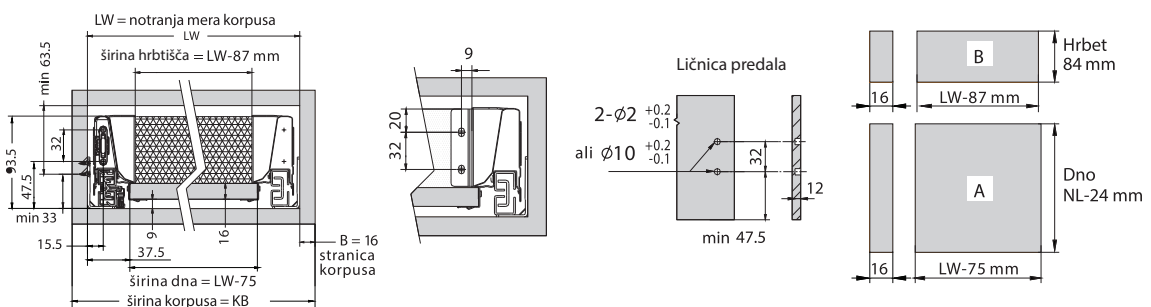

B01 - informacije in dimenzije

NL	L	B	C
270 mm	265 mm	96 mm	267 mm
300 mm	295 mm	128 mm	297 mm
350 mm	345 mm	128 mm	347 mm
400 mm	395 mm	192 mm	397 mm
450 mm	445 mm	224 mm	447 mm
500 mm	495 mm	224 mm	497 mm
550 mm	545 mm	224 mm	547 mm

Predal B01/BB01

Predal B01/BB01 - enojni reling

Predal B01/BB01 - dvojni reling